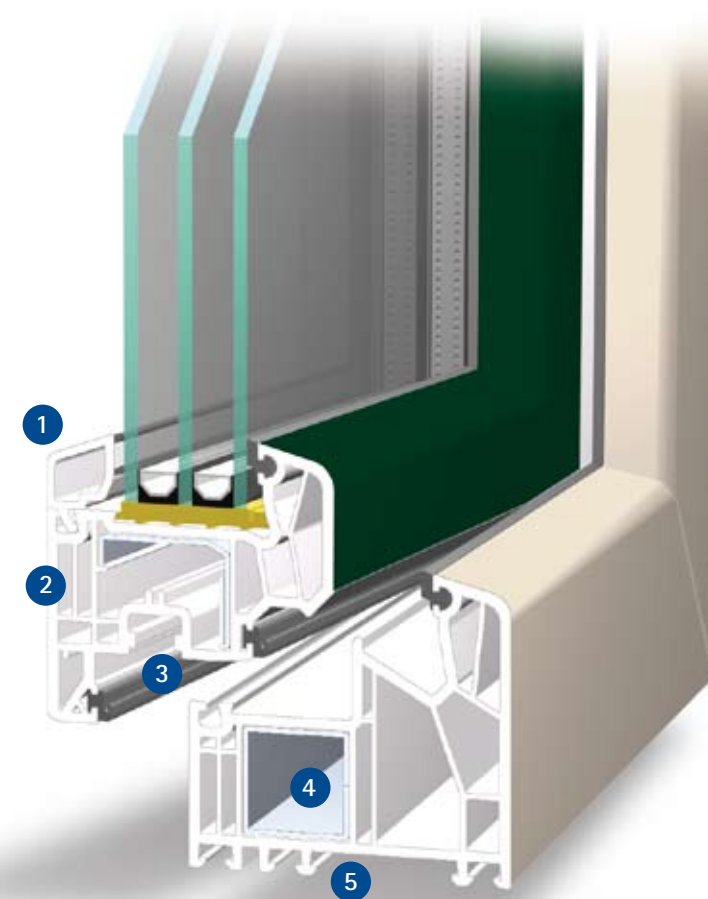

Stolpraam
Terugliggende vleugel

Klassiek design
met afgeronde contouren

Een optionele isolatiekern
garandeert maximale
warmte-isolatie

Het VEKA systeem voor de perfecte energiebalans

- 1 **Licht afgeronde contouren** geven het ALPHALINE 90 systeem zijn klassieke uitstraling
- 2 **2 Hoge warmte-isolatiewaarden** tot $U_w = 0,8 \text{ W/m}^2\text{K}$ zijn afhankelijk van de beglazing mogelijk en verlagen de verwarmingskosten aanzienlijk
- 3 **Hoogwaardige afdichtingen** in grijs of zwart; het middendichtingssysteem verhindert op drie niveaus het indringen van kou, tocht en vochtigheid
- 4 **Verzinkte metalen versterkingen** zorgen voor statische sterkte en blijvende functionaliteit (conform de VEKA ververwerkingsrichtlijnen)
- 5 **De profielgeometrie met 6 kamers** en een inbouwdiepte van 90 mm zorgen voor een optimale benutting van de isolerende werking van lucht en voor effectieve warmte-isolatie

Energie besparen is de moeite waard
De profielgeometrie met 6 kamers van de sterke VEKA profielen zorgt voor optimale warmte-isolatie. Het energieverbruik wordt beduidend verminderd en u bespaart zo aanzienlijk op verwarmingskosten.